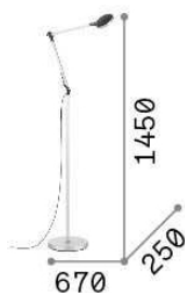

Allgemeine Information

DECORATIVO - Boden

Ean	8021696204949
Artikel	FUTURA PT NERO
Installation	Boden
Garantie	5 years
Bruttogewicht	4.64 kg
Volumen	0.009494 m ³

Technische Information

Nettogewicht	4.44 kg
Isolationsklasse	II
Schutzindex	IP20
Betriebstemperatur	0° ~ +40 °C
Dimmer	Dimmable, Touch dimmer
Leistung	100-240 V AC 50/60 Hz
Energieversorgung	In-built, included
	YES, electronic
Verstellbarkeit	YES

Quellinfo

Integrierte Quelle	Integrated LED module
Austauschbare Quelle	NO
Leistung	LED 12,5W
Emissionen	Direct
Maximaler Verbrauch	max 12,50 W
Merkmale LED	LED SMD
CCT	4000 K
Dauer LED (t. 25°c)	25000 h
CRI	> 80
Lichtstrahlfluss	1100 lm
Nützlicher Lichtstrom	750 lm
Standby-Leistung	< 0.50